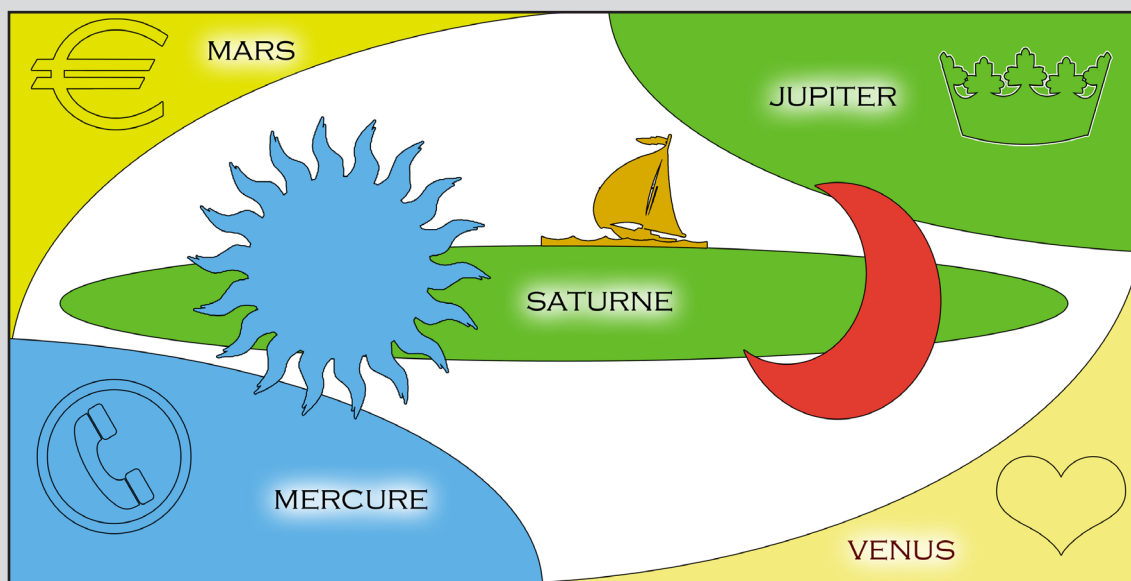

Astralazard à l'intention des supports médiatiques télévision, Internet, CD-Rom... création d'événements.

Astralazard est inovant, et pertinent, il est outil visuel et télévisuel par excellence.

Astralazard pour le plaisir, c'est avoir le thème en couleur de celui ou de celle qu'on aime.

Voici le thème astrologique classique de Matteo né le 14 juillet, 1980 à 22 h 45 compréhensible seulement d'un professionnel !

Voilà le thème de Matteo, Astralazard thème en couleur à la portée de tous !

La Couronne : signifie Jupiter. Il traduit la manière de trouver sa place et de définir les outils nécessaires à sa réalisation et à son affirmation sociale. Jupiter représente la loi et explique notre capacité ou pas à s'insérer dans la société et notre relation avec le pouvoir.