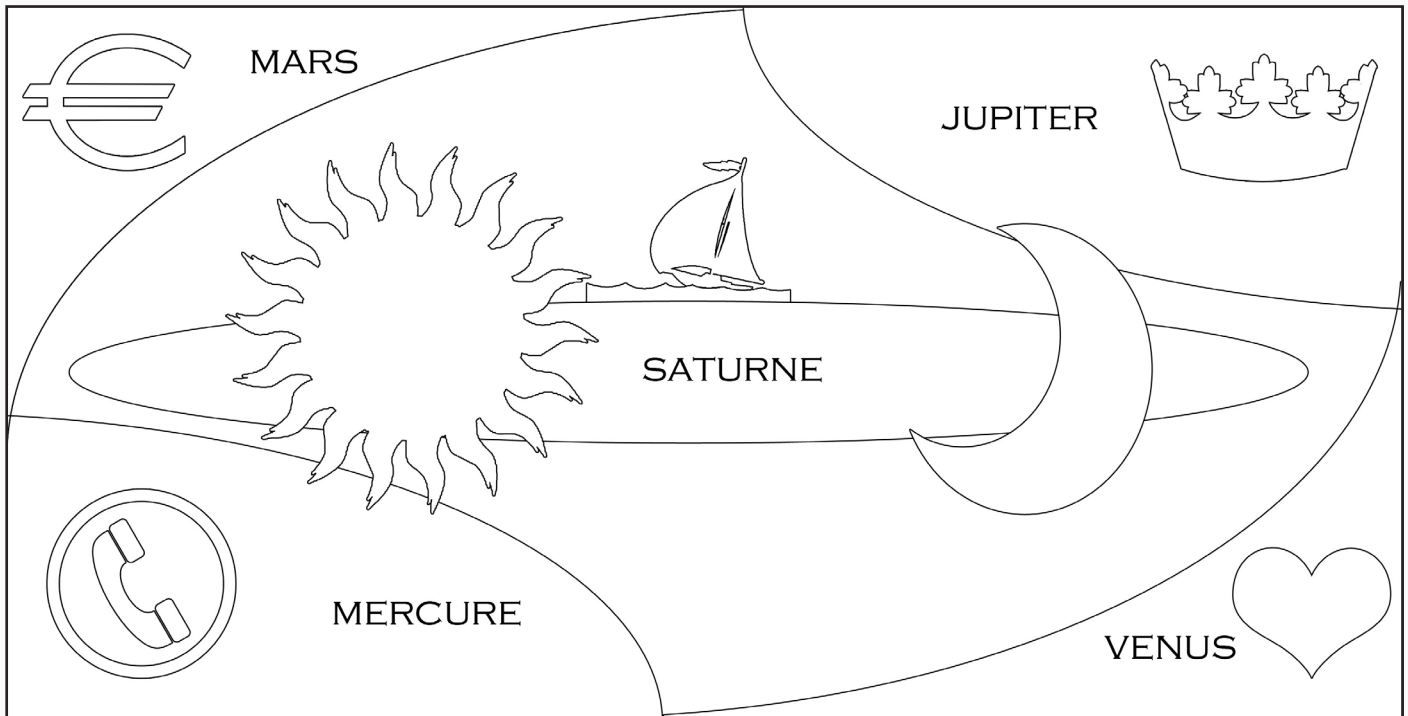

Comment s'exprime Astralazard

Par un schéma, comportant des symboles qui remplacent les planètes.
Voici la carte du ciel Astralazard !

Par des couleurs qui remplacent les signes du Zodiaque.
Voilà les couleurs des 12 signes du Zodiaque.

	Taureau		Gémeaux		Cancer		Bélier
	Vierge		Balance		Scorpion		Lion
	Capricorne		Versau		Poissons		Sagittaire