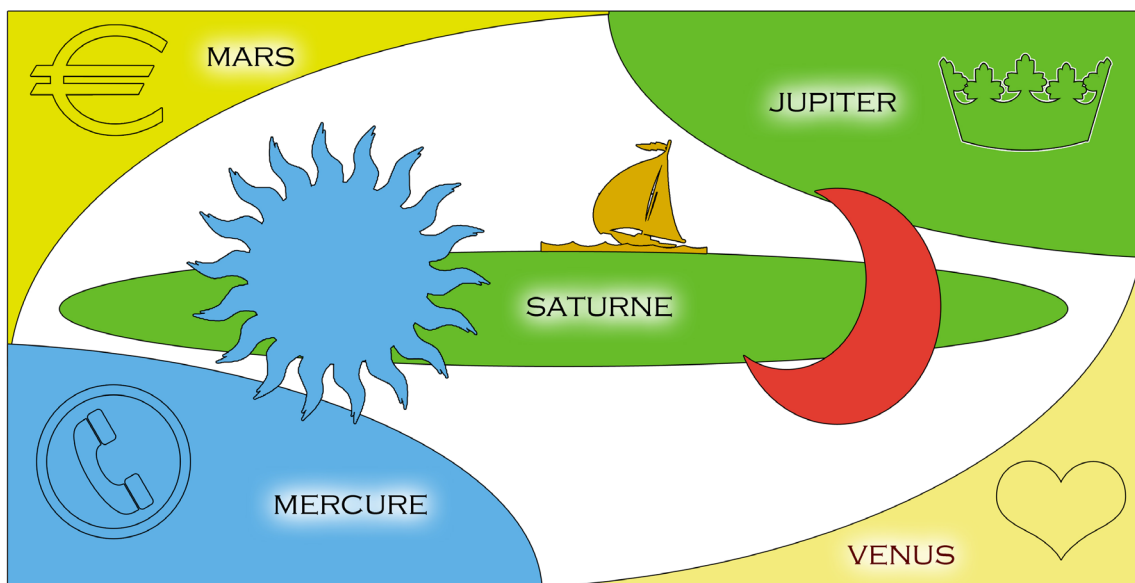

MATTEO

14 JUILLET 1980

© 2008 ASTRALAZARD
PAR JEANNE ELISE ALAZARD

Le Soleil de naissance révèle l'automatisme inné. Vous êtes du signe du Cancer, toutes vos réactions sont le fruit de votre intuition. Votre sensibilité est à fleur de peau. Vous êtes sensible aux ambiances. Vos sentiments sont intériorisés.

Cette voile indique l'ascendant. Elle correspond aux valeurs que l'on va chercher à développer. Votre ascendant est Verseau. De plus en plus ouvert sur l'extérieur, vous voudrez tout connaître, tout comprendre et surtout innover.

La Lune de naissance traduit la manière dont chacun va vivre sa sensibilité. La vôtre est dans la constellation du Lion. L'émotion crée un besoin d'extériorisation grandiose, positif ou négatif qu'il faut assouvir. L'art peut en être le moyen.

Ce téléphone représente Mercure qui révèle votre manière de penser. Chez vous, Mercure est en Cancer : tout ce que vous ne comprenez pas vous le ressentez. La réflexion et le rêve se mêlent. L'émotion oriente votre vie et peut masquer le réel.

Ce cœur représente Vénus qui, dans un thème, révèle la façon de vivre sa vie affective. Chez vous, Vénus est en Gémeaux. En amour vos réactions sont vives. Habile aux jeux de la séduction, vous aimez faire rêver sans vous engager.

Cet euro représente la planète Mars qui traduit la résistance physique. Pour vous, Mars est en Balance. Sans casser l'action, vous changez d'activité. Votre rythme est régulier, aussi soutenu soit-il.

Cette couronne représente la planète Jupiter qui traduit comment l'individu va trouver sa place dans la société. Pour vous Jupiter est en Vierge. Acharnement à prendre du galon surtout si l'effort s'impose. Le temps vous est nécessaire.

Ce grand ovale incarne Saturne. Il révèle la manière dont l'individu trouvera son équilibre psychologique. Pour vous Saturne est en Vierge. C'est dans le travail et l'action utile que vous mûrissez et apprenez à donner un sens à votre vie.