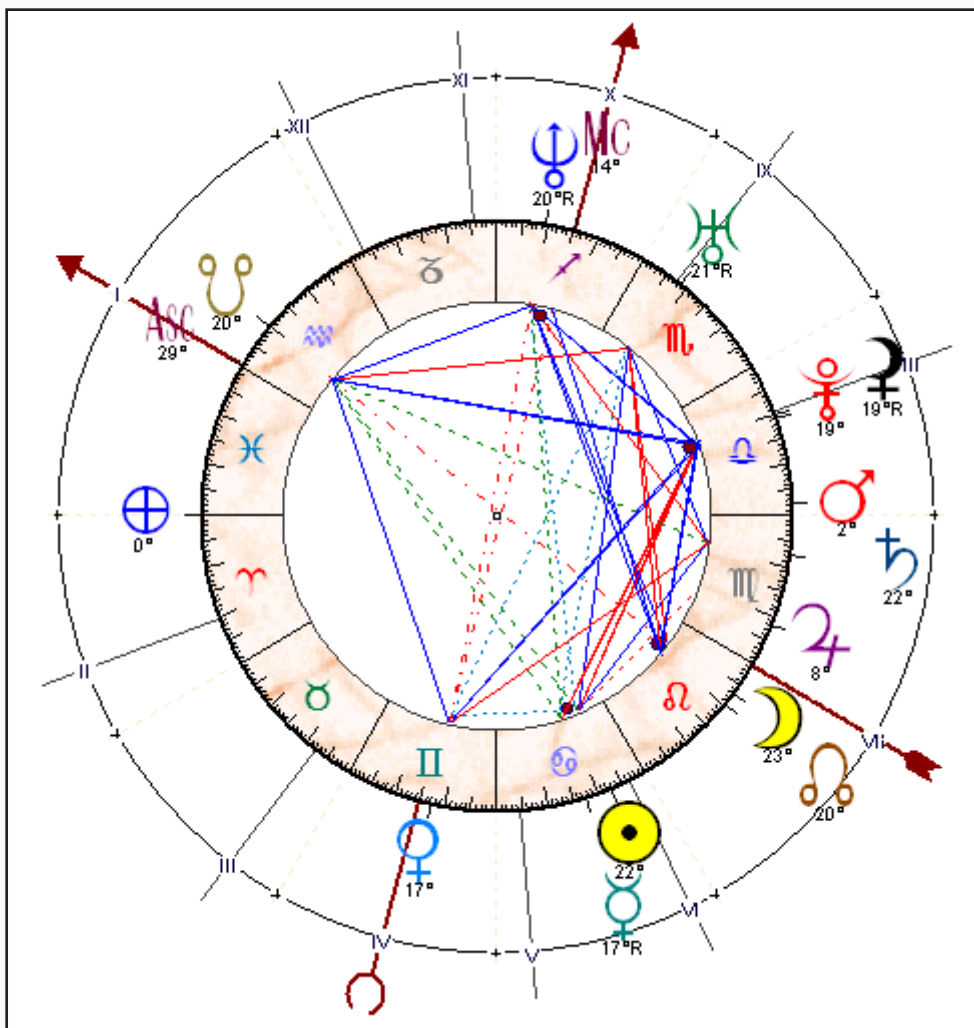

Voici le thème astrologique classique de Matteo né le 14 juillet, 1980 à 22 h 45 compréhensible seulement d'un professionnel !

Voilà le thème de Matteo, Astralazard thème en couleur à la portée de tous !

Cette voile indique l'ascendant, elle révèle les valeurs que l'on va chercher à développer avec les années. Il est difficile de connaître exactement à la naissance l'impact qu'aura l'ascendant sur le thème et à quel âge ses valeurs vont marquer notre personnalité, car il va être tributaire de plusieurs éléments inconnus au moment de la naissance.