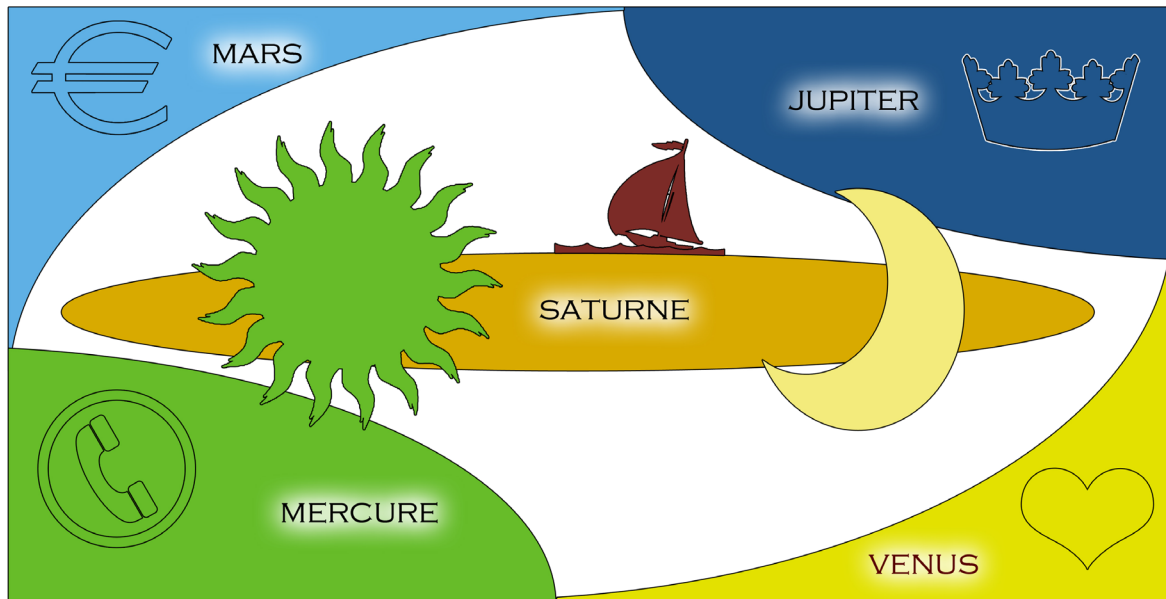

CORINNE

© 2008 ASTRALAZARD
PAR JEANNE ELISE ALAZARD

Le Soleil de naissance révèle l'automatisme inné. Vous êtes du signe de la Vierge, toutes vos réactions sont guidées par le besoin d'aider et de soigner. Vous développez des attitudes d'écoute et de justice. Vous donnez à autrui, temps et énergie.

Cette voile indique l'ascendant. Elle correspond aux valeurs que l'on va chercher à développer. Votre ascendant est Sagittaire. De plus en plus magnétisé par des idéaux inédits, vous chercherez à adapter votre vie à de nouvelles valeurs.

La Lune de naissance traduit la manière dont chacun va vivre sa sensibilité. La vôtre est dans la constellation des Gémeaux. L'émotion se traduit par un envahissement de l'esprit qui ne peut s'apaiser que par la découverte. Vous aimez parler.

Ce téléphone représente Mercure qui révèle votre forme d'intelligence. Chez vous, Mercure est en Vierge : Attentif aux problèmes sociaux, votre esprit rationnel, cohérent, systématique, scrupuleux, peut déboucher sur le moralisme.

Ce cœur représente Vénus qui, dans un thème, révèle la façon de vivre sa vie affective. Chez vous, Vénus est en Balance. Séducteur-né, amoureux du beau, contemplatif, esthète, vous détestez la solitude et recherchez le charme et la courtoisie.

Cet euro représente la planète Mars qui indique la résistance physique. Pour vous Mars est en Cancer. C'est l'indice d'une vitalité très fluctuante que vous respectez. Sans renoncer, vous lâchez prise, pour ensuite mieux repartir.

Cette couronne représente la planète Jupiter qui traduit comment l'individu va trouver sa place dans la société. Pour vous Jupiter est en Poissons. Vous lâchez prise devant les épreuves. Votre besoin de participer va jusqu'au mécénat.

Ce grand ovale incarne Saturne. Il révèle la manière dont l'individu trouvera son équilibre psychologique. Pour vous Saturne est en Verseau. Le temps vous est nécessaire ainsi qu'une démarche analytique pour mieux vous connaître.